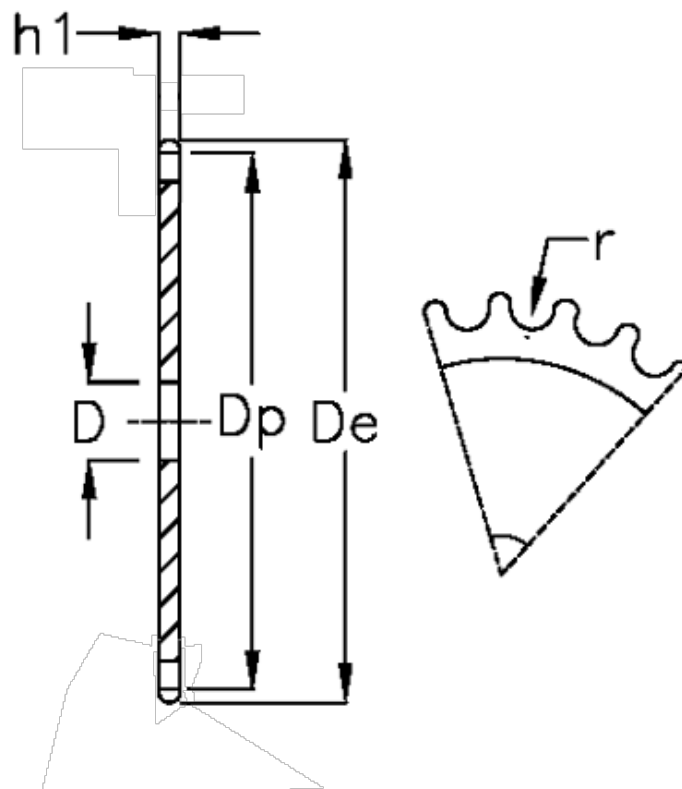

Varenummer: 616021010025  
Beskrivelse: Pladehjul 24 B-1 Z=25 simplex

## Mål

Antal tænder	= 25	$r = 25.4$
C	= 4	
D	= 25	
De	= 319	
Dp	= 304	
For kædebetegnelse	= 24 B-1	
For kæde størrelse	= 1 1/2 x 1	
h1	= 24.1	